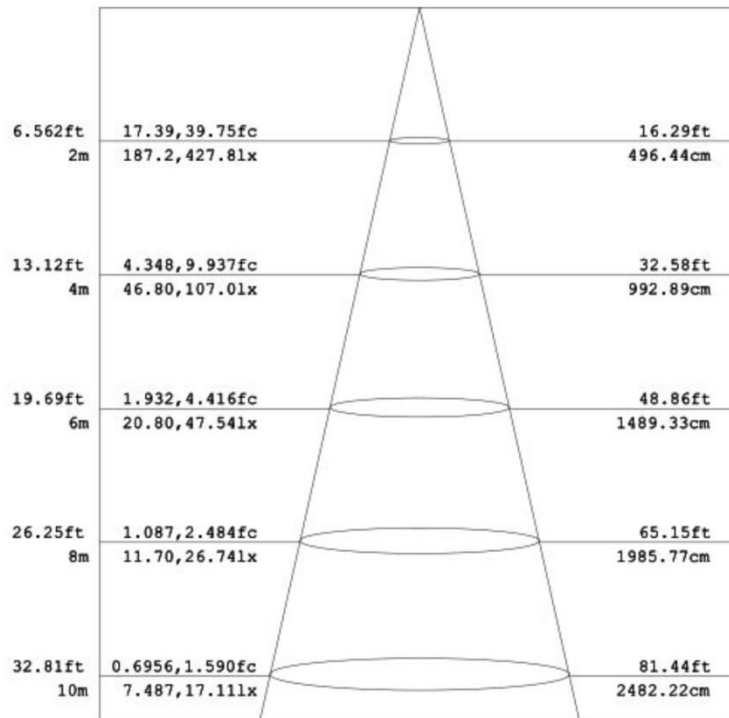

灯具照度 (Lamp illumination) :

灯具尺寸 (Lamp Size) :